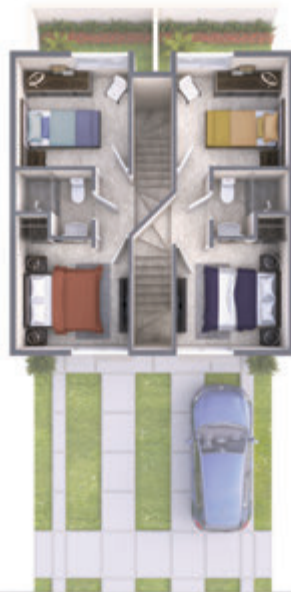

PLANTA ALTA

2 Recámaras

1 1/2 baños

- Sala
- Comedor
- Cocina
- Patio

TERRENO
52.5 M²

CONSTRUCCIÓN
49.94 M²

MODELO
SAN PABLO